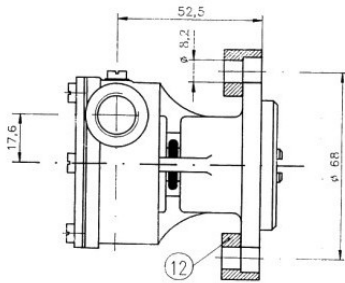

CODICE : 0536

***Service KIT : 5333**

JABSCO : 29470-2231-ex 9900

JOHNSON : F4B-9-10-35098-1-4

VOLVO PENTA : 829895 - 825916

	700 rpm	900 rpm	1400 rpm	1750 rpm	2000 rpm	2500 rpm
Bar	l/min	l/min	l/min	l/min	l/min	l/min
0	13	16	23	25,5	28	32
0,3	11	12	20	22,5	25	29
0,6	9	11,5	16,5	19	21	26
1	5	10,5	15	18	20	25

pz	q.	Descrizione	Description	Cod
14	1	o-ring	o ring	5201
13	1	Rondella	washer	1435
12	2	staffa	clip	1434
11	1	vite	screw	1433
10	1	seeger	retaining ring	1629
*9	7	vite	screw	1406
*8	1	Coperchio	cover	1839
*7	1	Guarnizione	gasket	1960
*6	1	Girante	impeller	1392
*5	1	Camma	cam	1814
*4	2	anello di tenuta	lipseal	5105
3	2	cuscinetto	ball bearing	2056
2	1	Albero	shaft	1910
1	1	corpo pompa	body	2014

pz	q.	Descrizione	Description	Cod
14	1	o-ring	o ring	5201
13	1	Rondella	washer	1435
12	2	staffa	clip	1434
11	1	vite	screw	1433
10	1	seeger	retaining ring	1629
*9	7	vite	screw	1406
*8	1	Coperchio	cover	1839
*7	1	Guarnizione	gasket	1960
*6	1	Girante	impeller	1398
*5	1	Camma	cam	1814
*4	2	anello di tenuta	lipseal	5105
3	2	cuscinetto	ball bearing	2056
2	1	Albero	shaft	1907
1	1	corpo pompa	body	2014