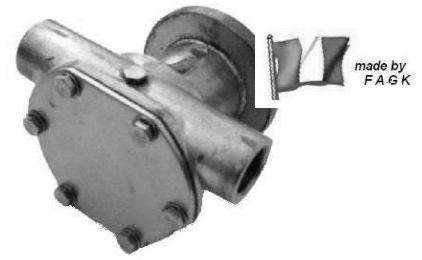

POMPE PER RAFFREDDAMENTO MOTORI

POMPA TIPO : FPR 034

CODICE : 0534

***Service KIT : 5332**

JABSCO : 29470-2231C-ex 9900

JABSCO : 29470-2531C -

LOMBARDINI : 6584510

POMPA TIPO : FPR 038

CODICE : 0536

***Service KIT : 5333**

JABSCO : 29470-2231-ex 9900

JOHNSON : F4B-9-10-35098-1-4

VOLVO PENTA : 829895 - 825916

	700 rpm	900 rpm	1400 rpm	1750 rpm	2000 rpm	2500 rpm
Bar	l/min	l/min	l/min	l/min	l/min	l/min
0	13	16	23	25,5	28	32
0,3	11	12	20	22,5	25	29
0,6	9	11,5	16,5	19	21	26
1	5	10,5	15	18	20	25

pz	q.	Descrizione	Description	Cod
14	1	o-ring	o ring	5201
13	1	Rondella	washer	1435
12	2	staffa	clip	1434
11	1	vite	screw	1433
10	1	seeger	retaining ring	1629
*9	7	vite	screw	1406
*8	1	Coperchio	cover	1839
*7	1	Guarnizione	gasket	1960
*6	1	Girante	impeller	1392
*5	1	Camma	cam	1814
*4	2	anello di tenuta	lipseal	5105
3	2	cuscinetto	ball bearing	2056
2	1	Albero	shaft	1910
1	1	corpo pompa	body	2014

pz	q.	Descrizione	Description	Cod
14	1	o-ring	o ring	5201
13	1	Rondella	washer	1435
12	2	staffa	clip	1434
11	1	vite	screw	1433
10	1	seeger	retaining ring	1629
*9	7	vite	screw	1406
*8	1	Coperchio	cover	1839
*7	1	Guarnizione	gasket	1960
*6	1	Girante	impeller	1398
*5	1	Camma	cam	1814
*4	2	anello di tenuta	lipseal	5105
3	2	cuscinetto	ball bearing	2056
2	1	Albero	shaft	1907
1	1	corpo pompa	body	2014