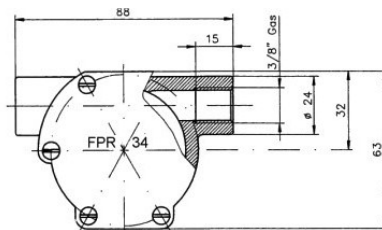

CODICE : 0536

***Service KIT : 5333**

JABSCO : 29470-2231-ex 9900

JOHNSON : F4B-9-10-35098-1-4

VOLVO PENTA : 829895 - 825916

	700 rpm	900 rpm	1400 rpm	1750 rpm	2000 rpm	2500 rpm
Bar	l/min	l/min	l/min	l/min	l/min	l/min
0	13	16	23	25,5	28	32
0,3	11	12	20	22,5	25	29
0,6	9	11,5	16,5	19	21	26
1	5	10,5	15	18	20	25

pz	q.	Descrizione	Description	Cod
14	1	o-ring	o ring	5201
13	1	Rondella	washer	1435
12	2	staffa	clip	1434
11	1	vite	screw	1433
10	1	seeger	retaining ring	1629
*9	7	vite	screw	1406
*8	1	Coperchio	cover	1839
*7	1	Guarnizione	gasket	1960
*6	1	Girante	impeller	1392
*5	1	Camma	cam	1814
*4	2	anello di tenuta	lipseal	5105
3	2	cuscinetto	ball bearing	2056
2	1	Albero	shaft	1910
1	1	corpo pompa	body	2014

pz	q.	Descrizione	Description	Cod
14	1	o-ring	o ring	5201
13	1	Rondella	washer	1435
12	2	staffa	clip	1434
11	1	vite	screw	1433
10	1	seeger	retaining ring	1629
*9	7	vite	screw	1406
*8	1	Coperchio	cover	1839
*7	1	Guarnizione	gasket	1960
*6	1	Girante	impeller	1398
*5	1	Camma	cam	1814
*4	2	anello di tenuta	lipseal	5105
3	2	cuscinetto	ball bearing	2056
2	1	Albero	shaft	1907
1	1	corpo pompa	body	2014