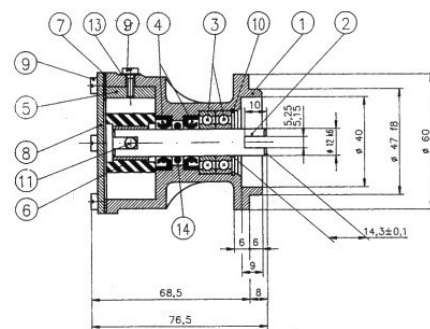

CODICE : 0536

***Service KIT : 5333**

JABSCO : 29470-2231-ex 9900

JOHNSON : F4B-9-10-35098-1-4

VOLVO PENTA : 829895 - 825916

	700 rpm	900 rpm	1400 rpm	1750 rpm	2000 rpm	2500 rpm
Bar	l/min	l/min	l/min	l/min	l/min	l/min
0	13	16	23	25,5	28	32
0,3	11	12	20	22,5	25	29
0,6	9	11,5	16,5	19	21	26
1	5	10,5	15	18	20	25

pz	q.	Descrizione	Description	Cod
14	1	o-ring	o ring	5201
13	1	Rondella	washer	1435
12	2	staffa	clip	1434
11	1	vite	screw	1433
10	1	seeger	retaining ring	1629
*9	7	vite	screw	1406
*8	1	Coperchio	cover	1839
*7	1	Guarnizione	gasket	1960
*6	1	Girante	impeller	1392
*5	1	Camma	cam	1814
*4	2	anello di tenuta	lipseal	5105
3	2	cuscinetto	ball bearing	2056
2	1	Albero	shaft	1910
1	1	corpo pompa	body	2014

pz	q.	Descrizione	Description	Cod
14	1	o-ring	o ring	5201
13	1	Rondella	washer	1435
12	2	staffa	clip	1434
11	1	vite	screw	1433
10	1	seeger	retaining ring	1629
*9	7	vite	screw	1406
*8	1	Coperchio	cover	1839
*7	1	Guarnizione	gasket	1960
*6	1	Girante	impeller	1398
*5	1	Camma	cam	1814
*4	2	anello di tenuta	lipseal	5105
3	2	cuscinetto	ball bearing	2056
2	1	Albero	shaft	1907
1	1	corpo pompa	body	2014